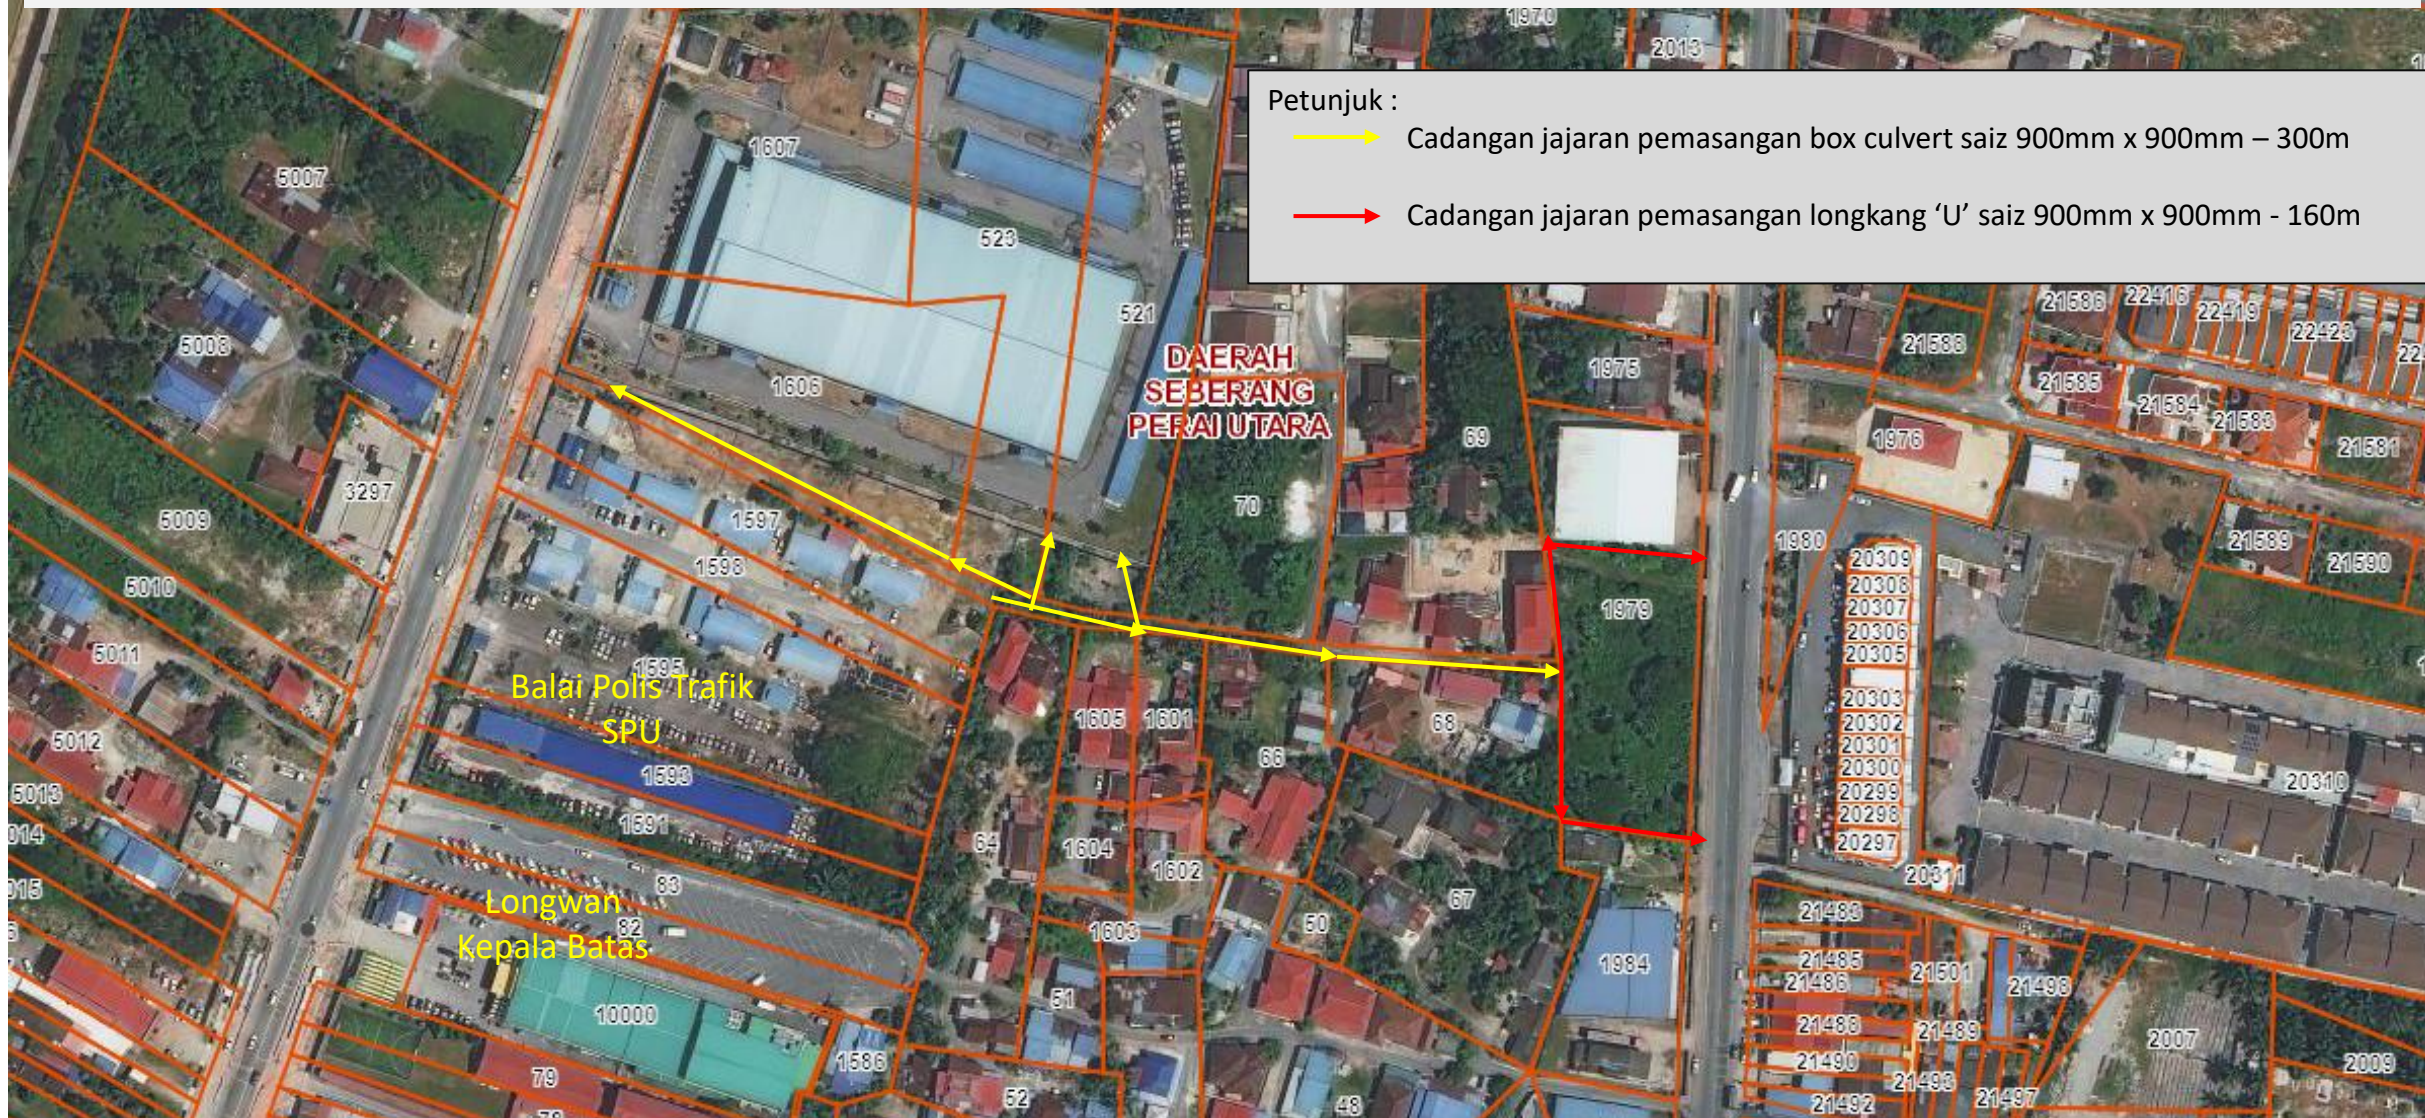

CADANGAN PEMASANGAN BOX CULVERT DAN LONGKANG DI KAMPUNG SETOL, KADUN BERTAM

LOKASI : DALAM KAWASAN DAN BELAKANG BALAI POLIS TRAFIK DI KAMPUNG SETOL KEPALA BATAS

GAMBAR LOKASI DALAM KAWASAN DAN BELAKANG BALAI POLIS TRAFIK DI KAMPONG SETOL KEPALA BATAS

**GAMBAR LOKASI SEDIADA DI TAPAK DALAM KAWASAN DAN BELAKANG BALAI POLIS TRAFIK DI KAMPONG SETOL
KEPALA BATAS**

**GAMBAR LOKASI SEDIADA DI TAPAK DALAM KAWASAN DAN BELAKANG BALAI POLIS TRAFIK DI KAMPONG SETOL
KEPALA BATAS**